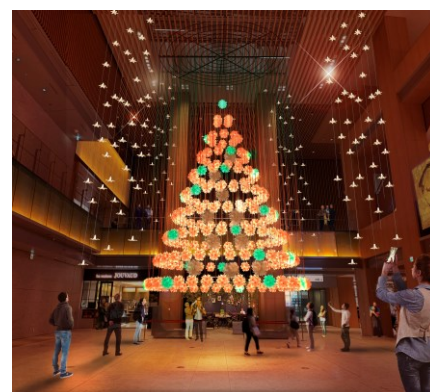

「KITTE名古屋 Heartfelt Christmas～心からのクリスマス～」イベント開催概要

1. 実施期間 : 2020年11月11日(水)～同年12月25日(金)
   ※外構イルミネーションおよびブラインドイルミネーションの実施期間は異なります。
2. 会場 : JPタワー名古屋商業施設「KITTE名古屋」
   〒450-6390 愛知県名古屋市中村区名駅一丁目1番1号
3. 主催 : 日本郵便株式会社、名工建設株式会社
4. 企画・運営 : JPビルマネジメント株式会社

《イベント内容》

■Heartfelt Tree～ミウラ折り光の彫刻～

191個のライティングオブジェでできたツリーを展示します。

[期間] 2020年11月11日(水)～同年12月25日(金)

[場所] 1階アトリウム

■Heartfelt Tree 音と光のライティングショー

Heartfelt Tree～ミウラ折り光の彫刻～を構成する191個のライティングオブジェが音楽に合わせて様々な色彩に変化する華やかなショーを開催します。

繊細で幻想的な光で、ツリー全体が鼓動しているように演出します。

[期間] 2020年11月11日(水)～同年12月25日(金)

[時間] 17:00～23:00の時間内で1日8回開催予定

[場所] 1階アトリウム

ライティングショーイメージ

■KITTE名古屋 Heartfelt Christmas ロトチャンス!

KITTE名古屋対象店舗で1,000円(税込・合算不可)以上お買上げのお客様に、1会計につき1枚、その場でめくれる抽選くじを進呈。抽選で次回会計時に使用可能な割引券などが当たります。

[抽選くじ配布期間] 2020年11月11日(水)～同年12月25日(金)

※一部対象外の店舗があります。

※抽選くじの配布はなくなり次第終了します。

※詳細は、KITTE名古屋公式HPをご覧ください。

■KITTE名古屋 「Heartfelt Tree～ミウラ折り光の彫刻～」ARイベント

お客様のスマートフォンにARアプリをダウンロードの上、アトリウム周辺に設置された専用ARマーカーを読み取ると、下記2種類のイベント特典をお楽しみ頂けます。

[実施期間] 2020年11月11日(水)～同年12月25日(金)

[イベント特典①] 「Heartfelt Tree～ミウラ折り光の彫刻～」オリジナルフォトフレームをダウンロード頂けます。

[イベント特典②] ARマーカーを読み取ったスマートフォン上に現れる3D雪だるまキャラクターとツリーと一緒に撮影し、撮影画面をKITTE名古屋対象店舗で提示頂くと、店舗ごとに設定したクリスマス限定サービスをお受け頂けます。

※詳細は、KITTE名古屋公式HPをご覧ください。