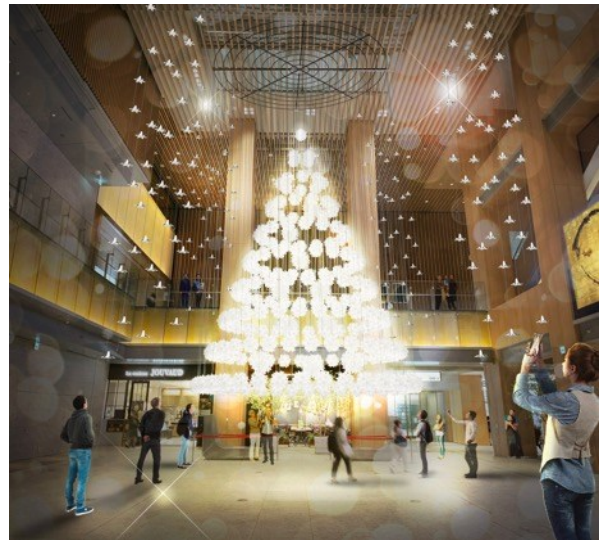

報道関係者各位

2020年10月27日  
日本郵便株式会社  
名工建設株式会社

名古屋に、日本に、世界に希望の光が灯って欲しい。  
優しい希望の光に満ちた個性的なアートツリーが登場！  
『KITTE名古屋 Heartfelt Christmas～心からのクリスマス～』開催  
2020年11月11日（水）～同年12月25日（金）

日本郵便株式会社（東京都千代田区、代表取締役社長 衣川 和秀）および名工建設株式会社（愛知県名古屋市中村区、代表取締役社長 渡邊 清）は、JPTタワー名古屋商業施設「KITTE名古屋」にて、2020年11月11日（水）から同年12月25日（金）まで『KITTE名古屋 Heartfelt Christmas～心からのクリスマス～』を開催します。

いろいろなことがあった2020年。  
クリスマスシーズン、KITTE名古屋へご来館のお客さまを笑顔にしたい。  
名古屋に、日本に、世界に希望の光が灯って欲しい。  
そんな想いを込めました。

1階アトリウムに、アーティスト びわゆみこ手折りの  
191個のライティングオブジェでできたクリスマスツリー  
「Heartfelt Tree～ミウラ折り光の彫刻～」を展示します。

「ミウラ折り」は、宇宙構造物研究の第一人者、三浦公亮博士が考案された、世界に誇る「折りの法則」で、折り畳まれた状態から最小のエネルギーで展開状態に変化できることが最大の特徴です。この展開構造は、人工衛星の太陽光パネル等に応用される一方、芽吹いたばかりの植物の若葉など、自然界でも見られることが近年明らかになりました。  
未来への希望を想起させるミウラ折りが生み出す優しい希望の光がアトリウムに降り注ぎ、日本の美と技が詰まった個性的なアートツリーが感動をお届けします。

クリスマスツリーイメージ

さらに、館内各所にも同じくミウラ折りで作られた可愛いミニツリーを飾り、クリスマスの雰囲気盛り上げます。

そのほか、建物外構（名駅通り側）では、約27,000球のLEDで彩るイルミネーションやブラインドイルミネーションを実施します。

今年のクリスマスシーズンも、KITTE名古屋で特別な時間をお楽しみください。

※イベント詳細につきましては、KITTE名古屋公式HP (<https://jptower-kittenagoya.jp/>) をご覧ください。