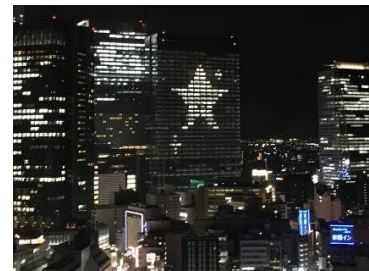

[イベント特典②] ARマーカーを読み取ったスマートフォン上に現れる3D雪だるまキャラクターとツリーと一緒に撮影し、撮影画面をKITTE名古屋対象店舗で提示頂くと、店舗ごとに設定したクリスマス限定サービスをお受け頂けます。

※詳細は、KITTE名古屋公式HPをご覧ください。

## ■外構イルミネーション

[期 間] 2020年11月11日(水)～2021年2月28日(日)

[点灯時間] 17:00～23:00

[場 所] 名駅通り沿い外構・北側ステップガーデン  
街路樹24本が、約27,000球のLEDで光り輝きます。

イルミネーション  
(過去実施時の様子)

## ■ブラインドイルミネーション

[期 間] 2020年12月23日(水)～同年12月25日(金)

[実施時間] 19:00～24:00

[場 所] JPタワー名古屋 オフィス壁面  
※名駅通り側からご覧ください。

オフィスフロアのブラインドのスラット(羽根)を開閉することで、絵柄を表現。今年は医療従事者の皆様へ感謝の気持ちを込めた図柄と青色の光で外壁を照らします。

ブラインドイルミネーション  
(過去実施時の様子)